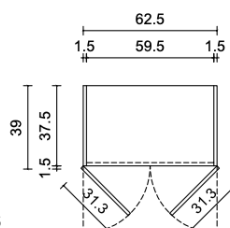

Bisagras: Cierre STD

Instalación: A Piso

Dimensiones LEO 620

Ancho 620 mm

Profundidad 390 mm

Alto 1880 mm

Código

Blanco Lis 3004331BR

COLOR DISPONIBLE LEO 620

Blanco Lis

ELEVACIÓN FRONTAL

CORTE TRANSVE

PLANTA VISTA

PLANTA CORTE

PRECIO LISTA: \$83.691+IVA / PRECIO PÚBLICO \$51.930+IVA

Stock disponible: Más de 50 unidades. Descuento adicional distribución 15%, Compra mínima 5 unidades. No aplican otros descuentos.