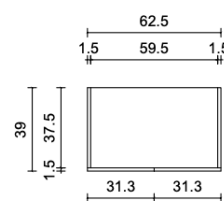

Bisagras: Cierre STD

Instalación: A Piso

Dimensiones LEO 620

Ancho 620 mm

Profundidad 390 mm

Alto 1880 mm

Código

Blanco Lis 3004331BR

COLOR DISPONIBLE LEO 620

Blanco Lis

ELEVACIÓN FRONTAL

CORTE TRANSVE

PLANTA VISTA

PLANTA CORTE

PRECIO LISTA: \$83.691+IVA / PRECIO PÚBLICO \$51.930+IVA

Stock disponible: Más de 50 unidades. Descuento adicional distribución 15%, Compra mínima 5 unidades. No aplican otros descuentos.