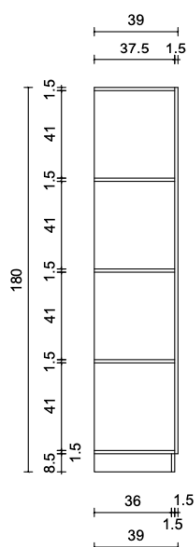

Bisagras: Cierre STD

Instalación: A Piso

Dimensiones LEO 620

Ancho 620 mm

Profundidad 390 mm

Alto 1880 mm

Código

Blanco Lis 3004331BR

COLOR DISPONIBLE LEO 620

Blanco Lis

ELEVACIÓN FRONTAL

CORTE TRANSVE

PLANTA VISTA

PLANTA CORTE

PRECIO LISTA: \$83.691+IVA / PRECIO PÚBLICO \$51.930+IVA

Stock disponible: Más de 50 unidades. Descuento adicional distribución 15%, Compra mínima 5 unidades. No aplican otros descuentos.