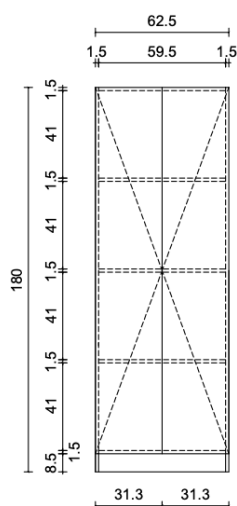

Bisagras: Cierre STD

Instalación: A Piso

Dimensiones LEO 620

Ancho 620 mm

Profundidad 390 mm

Alto 1880 mm

Código

Blanco Lis 3004331BR

COLOR DISPONIBLE LEO 620

Blanco Lis

ELEVACIÓN FRONTAL

CORTE TRANSVE

PLANTA VISTA

PLANTA CORTE

PRECIO LISTA: \$83.691+IVA / PRECIO PÚBLICO \$51.930+IVA

Stock disponible: Más de 50 unidades. Descuento adicional distribución 15%, Compra mínima 5 unidades. No aplican otros descuentos.